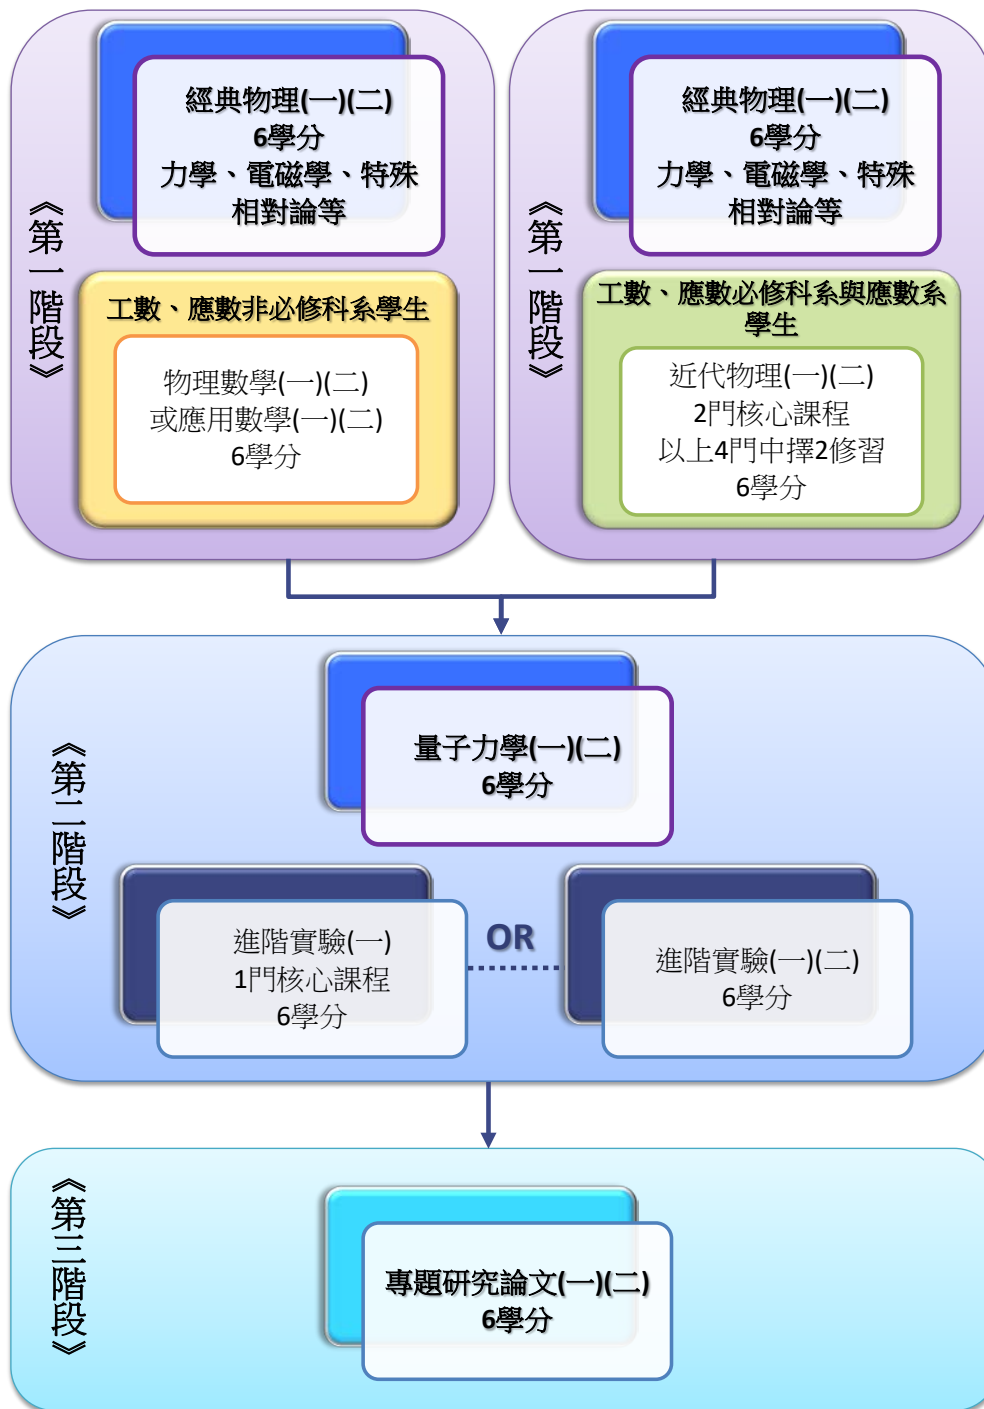

跨域學程-物理研究所

✓ 誰適合選讀物理跨域學程?

- ✓ 1.對物理有興趣，想要更了解這個領域。
- ✓ 2.無法進入物理系或未來想報考物理研究所。
- ✓ 3.對兩個專長都希望有所涉略。

✓ 本所跨域學程特色?

- ✓ **1.課程量身訂做，管理、社會科學、人文學院、電機電子工程學院、工學院皆可跨入本學程。**
- ✓ 2.強調實作，第一手體驗世界頂尖研究實驗室。
- ✓ 3.落實師徒制，個別輔導不同背景學生學習過程中的問題。

「跨域學程」-物理研究所 (單向)

✓ 總學分
(30學分)

✓ 跨域專長
(物理)